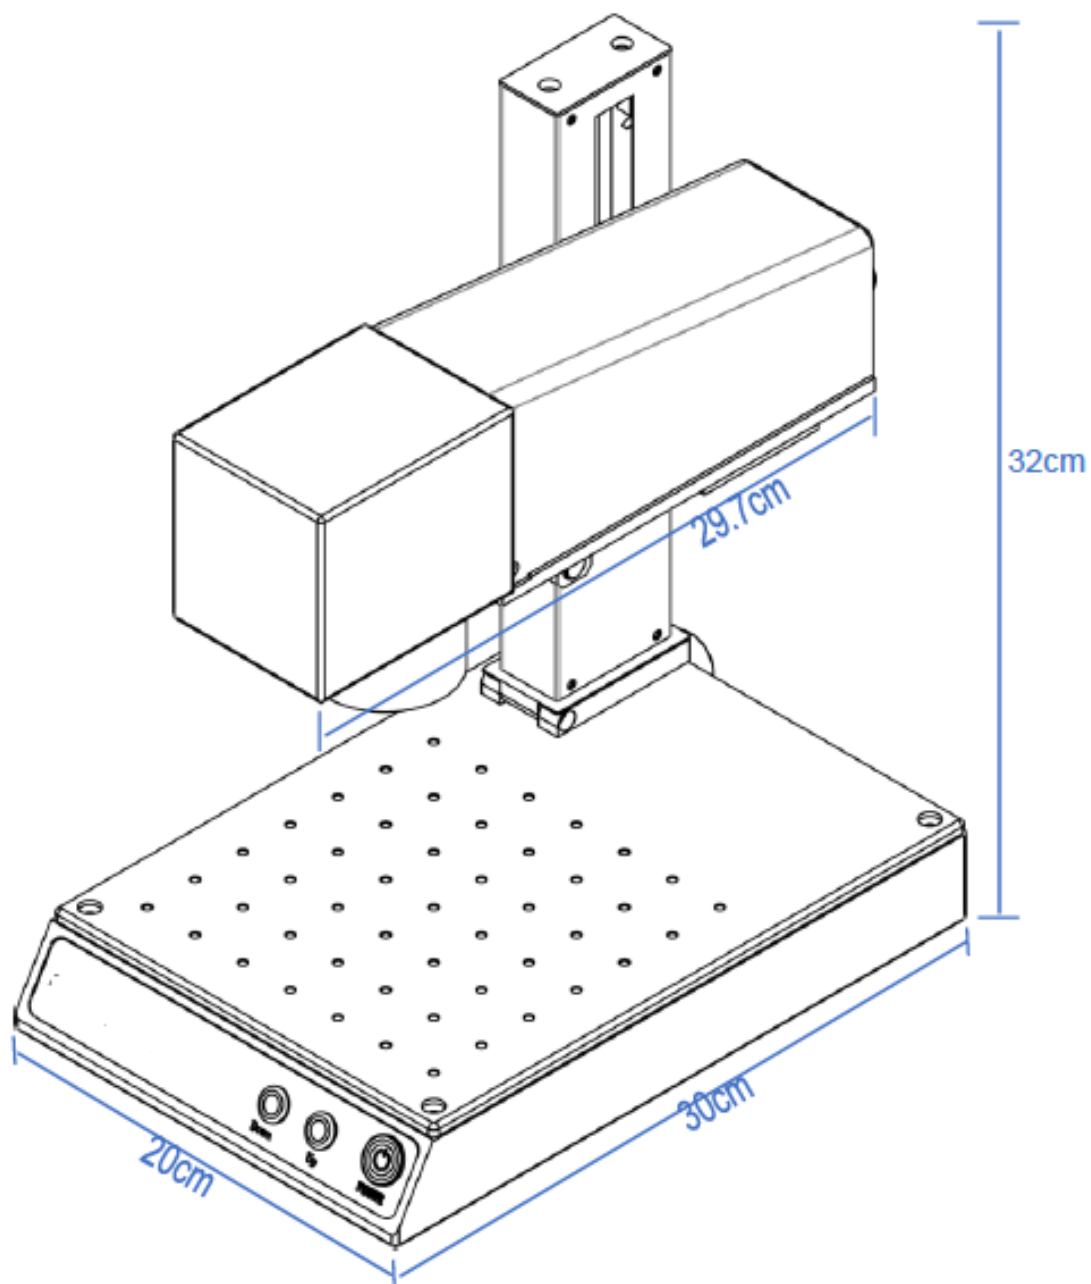

LAYOUT zařízení

558 348 112 - Centrála Třinec
571 417 771 - Vsetín
554 725 305 - Vrbo

info@mepac.cz
info.vsetin@mepac.cz
info.vrbno@mepac.cz

www.mepac.cz
www.mepac-eshop.cz